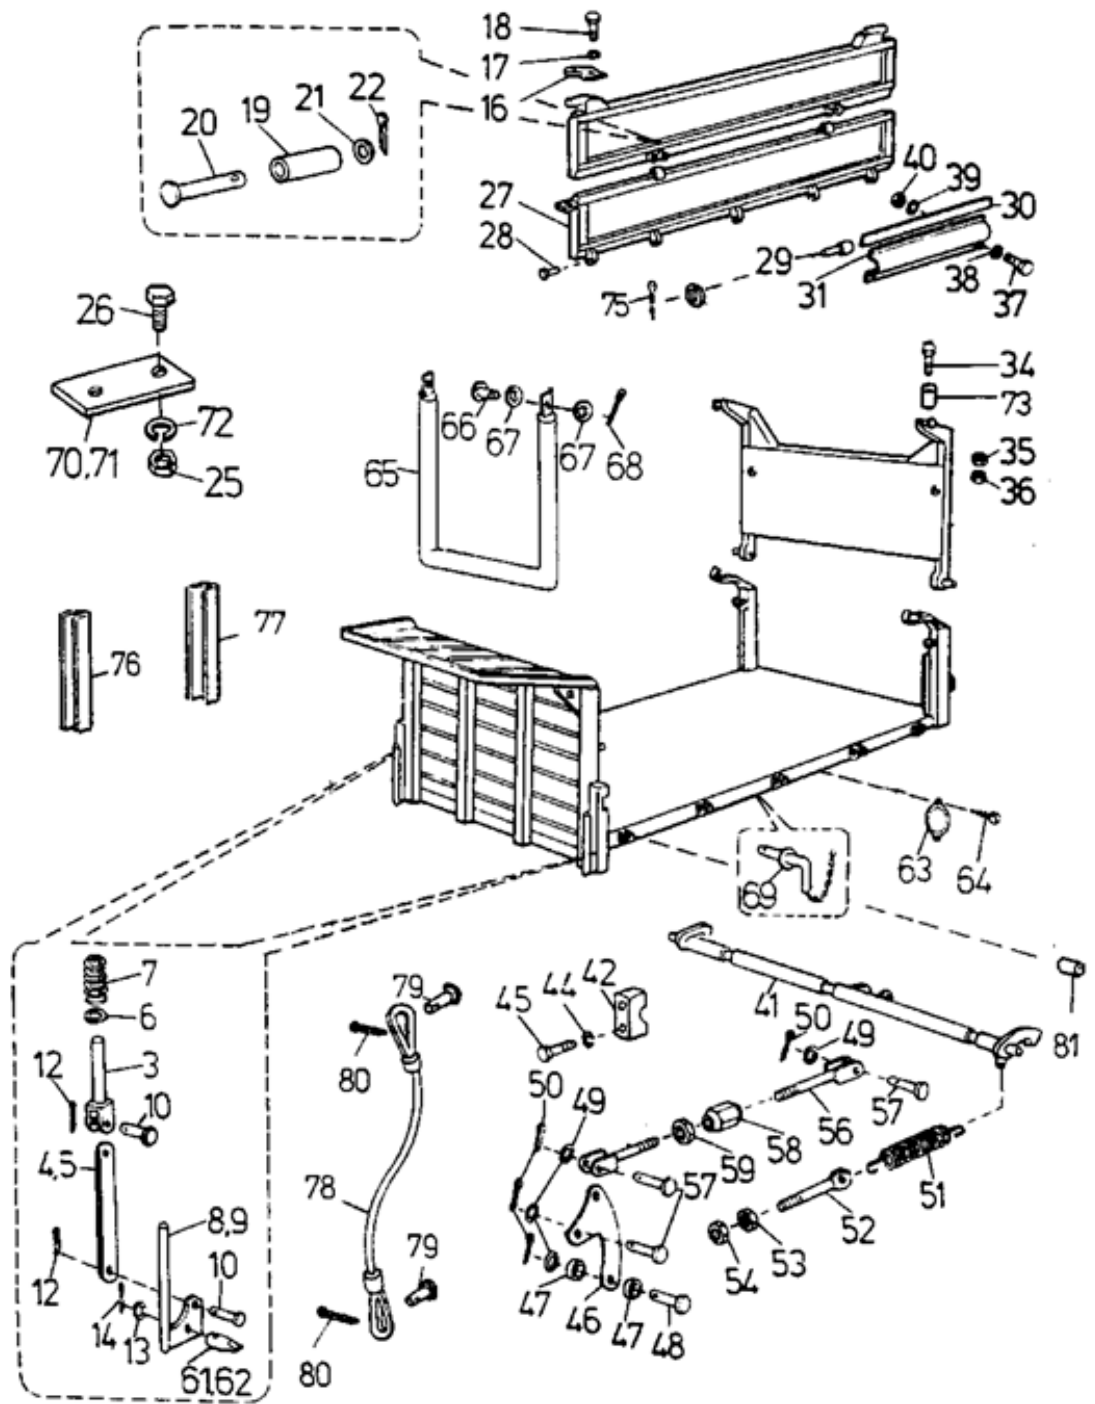

# 07.02 Платформа

7.02

№ в рисунке	№ по каталогу	Наименование	Примечание
003	2950250134	Палец запора	
004	2949160214	Тяга затвора передняя	
005	2949160224	Тяга затвора задняя	
006	3111105420	Шайба	21 CSN 02 1702.1 MKS 720
007	2950510254	Пружина	
008	2976960114	Рычаг затвора левый	
009	2976960104	Рычаг затвора правый	
010	3111121070	Палец	10 x 28 x 24 В ISO 2341 - St MKS 720
012	3111111320	Шплинт	3,2 x 20 ISO 1234 - St MKS 720
013	3111105440	Шайба	25 CSN 02 1702.1 MKS 720
014	3111111550	Шплинт	6,3 x 40 ISO 1234 - St MKS 720
016	2948750054	Плита крепления	
017	3111108850	Шайба пружинная	10 CSN 02 1741.0 MKS 720
018	3091113510	Болт	M10 x 25 ISO 4017 - 5.8 MKS 720
019	2928260664	Упор борта	
020	3111121030	Палец	8 x 63 x 60 В ISO 2341 - St
021	3111105360	Шайба	8,4 CSN 02 1702.1 MKS 720
022	3111111230	Шплинт	2 x 16 ISO 1234 - St MKS 720
025	3111100640	Гайка	M10 ISO 4032 - 5 MKS 720
026	3091144820	Болт	M10 x 35 ISO 4014 - 8.8 MKS 720
027	2986701014	Часть борта нижняя	
028	2950010474	Палец	
029	2986760014	Поворотный палец пружины	
030	2950680014	Лист пружины	
031	2922010784	Крышка пружины	
034	3091102480	Болт	M18 x 1,5 x 90 ISO 8765 - 5.8 MKS 720
035	3111100750	Гайка	M18 x 1,5 ISO 8673 - 5 MKS 720
036	3111102160	Гайка	M18 x 1,5 ISO 8675 - 04 MKS 720
037	3091113150	Болт	M6 x 16 ISO 4017 - 5.8 MKS 720
038	3111105350	Шайба	6,4 CSN 02 1702.15 MKS 720
039	3111108830	Шайба пружинная	6 CSN 02 1741.05 MKS 720
040	3111100590	Гайка	M6 - 5 MKS 720 ISO 4032
041	2986770224	Вал управления	
042	2948750064	Верхняя часть хомута	
044	3111108850	Шайба пружинная	10 CSN 02 1741.0 MKS 720
045	3091105920	Болт	M10 x 45 ISO 4014 - 5.8 MKS 720
046	2948770354	Рычаг управления задним бортом	
047	2951010384	Ролик	
048	3111120890	Палец	16 x 56 x 51 В ISO 2341 - St MKS 720
049	3111105400	Шайба	17 CSN 02 1702.1 MKS 720
050	3111111420	Шплинт	4 x 32 ISO 1234 - St MKS 720
051	2950520104	Пружина	
052	2952410034	Винт установочный	
053	3111100670	Гайка	M12 ISO 4032 - 5 MKS 720
054	3111102080	Гайка	M12 ISO 4035 - 04 MKS 720