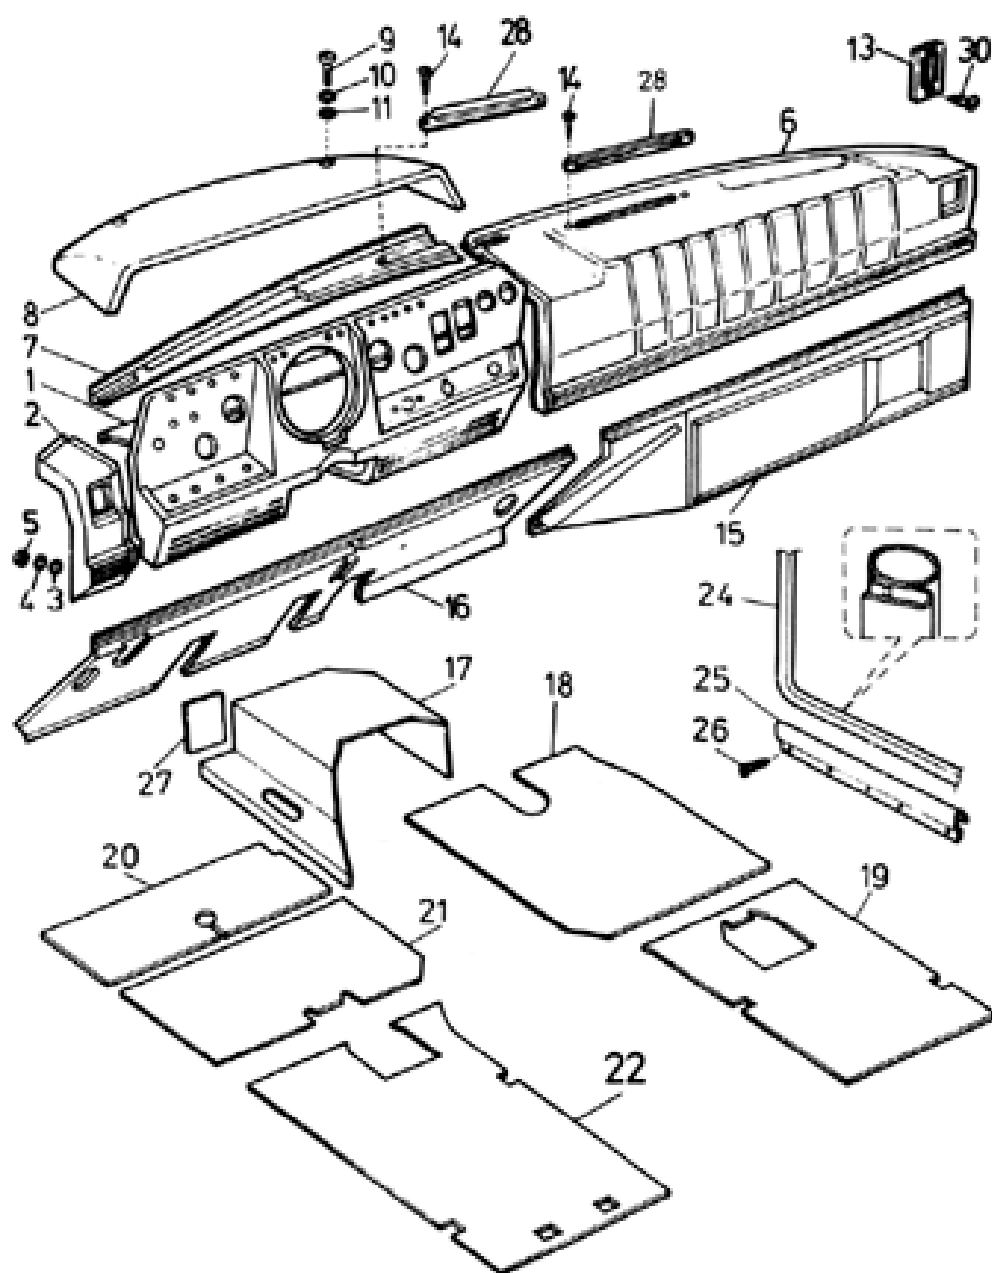

## 06.06 Панель приборов, коврики

6.06

№ в рисунке	№ по каталогу	Наименование	Примечание
001	2987420104	Панель приборов	
002	2987420164	Обивка левая	
003	3111105350	Шайба	6,4 CSN 02 1702.15 MKS 720
004	3111108810	Шайба пружинная	4 CSN 02 1741.0 MKS 720
005	3111100570	Гайка	M4 ISO 4032 - 5 MKS 720
006	2987420054	Обивка правая	
007	2987420064	Обивка передняя	
008	2987320264	Крышка панели приборов	
009	3091116890	Болт	M6 x 12 ISO 1207 - 5.8 MKS 720
010	3111108830	Шайба пружинная	6 CSN 02 1741.05 MKS 720
011	3111105350	Шайба	6,4 CSN 02 1702.15 MKS 720
013	2947560154	Крышка вывода	
014	3091135990	Болт самонарезающий	3,9 x 13 F ISO 1483 MKS 720
015	2987420134	Обивка правая	
016	2987420224	Обивка левая	
017	2942360834	Коврик	
018	2985510064	КОВРИК	
019	2985510074	Коврик	
020	2985510054	Коврик	
021	2985510104	Коврик средний левый	
022	2985510094	Коврик	
024	2954161594	Уплотнитель	4040 mm
025	2948710354	Планка защитная	
026	3091132800	Болт самонарезающий	3,9 x 13 ISO 1481 MKS 720
027	2942360844	Коврик	128 x 167
028	2979250464	Крышка сопла	
030	3091136070	Болт самонарезающий	3,9 x 25 F ISO 1483 MKS 720