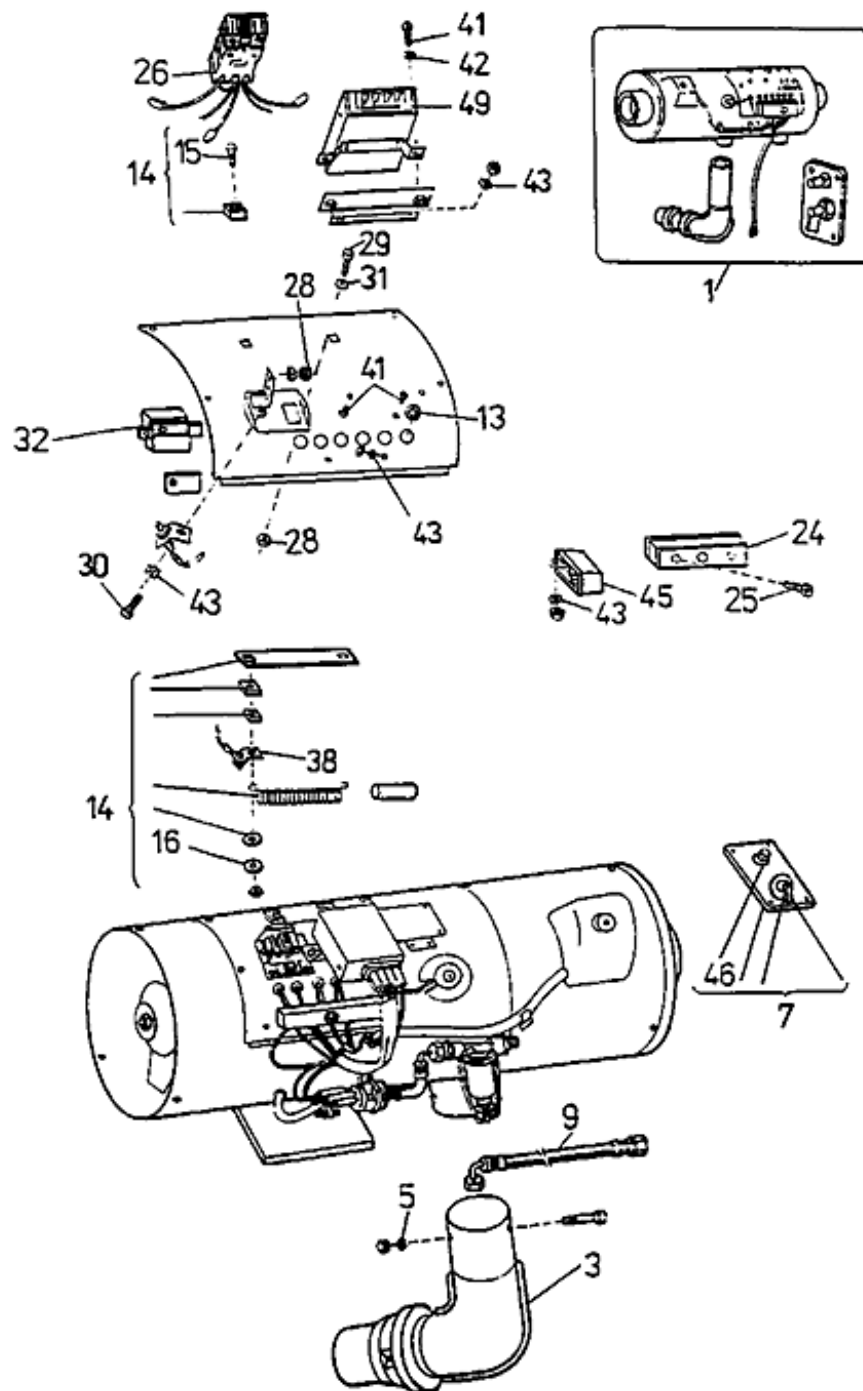

### 06.31 Нефтяной отопитель (детали)

6.31

№ в рисунке	№ по каталогу	Наименование	Примечание
001	4435220300	Отопитель	X 7
003	4439600070	Трубка выхлопная	
005	3111108290	Шайба пружинная	6 CSN 02 1740.0
007	4439600030	Панель управления	24V
009	4439600100	Шланг топливный	
013	2731116120	Ввод	7 x 1 CSN 63 3881.1
014	9907000290	Шунт	24 V
015	3091116800	Болт	M5 x 35 ISO 1207 - 5.8 MKS 720
016	3111105340	Шайба	5,3 CSN 02 1702.0 MKS 720
024	4438500010	Клеммник 7-ми полюсный	
025	3091116730	Болт	M5 x 16 ISO 1207 - 5.8 MKS 720
026	9907001950	Термовключатель	
028	3111100570	Гайка	M4 ISO 4032 - 5 MKS 720
029	3091116530	Болт	M4 x 6 ISO 1207 - 5.8 MKS 720
030	3091116710	Болт	M5 x 12 ISO 1207 - 5.8 MKS 720
032	9907000260	Защитный электрический автомат	24 V 6 A
038	4439600080	Диод	
041	3091116690	Болт	M5 x 8 ISO 1207 - 5.8 MKS 720
042	9901002780	Шайба	5,3 CSN 02 1733.05
045	4438110840	Коммутационное реле	24 V/10A
046	9907000270	Включатель выдвигной	
049	9907000360	Источник импульсов	EZI A 24V