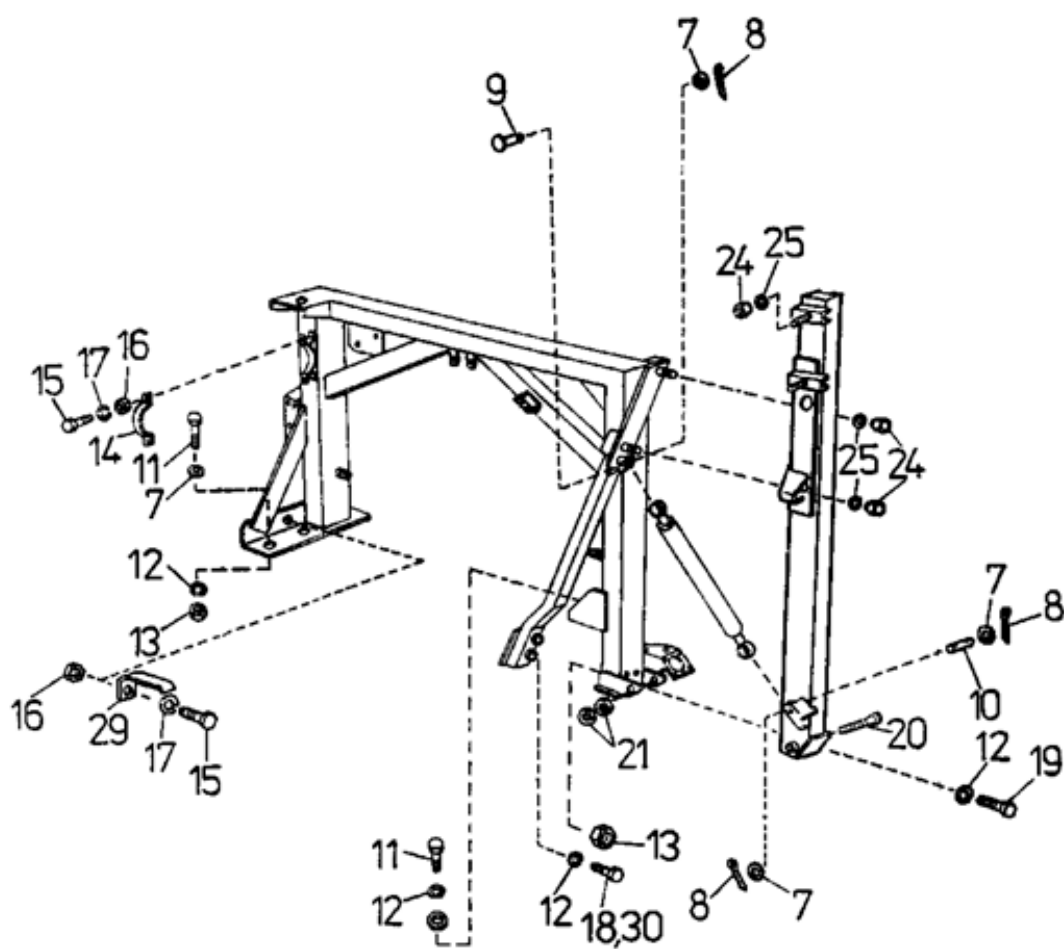

## 05.05 Держатель запасного колеса

5.05

№ в рисунке	№ по каталогу	Наименование	Примечание
007	3111105400	Шайба	17 CSN 02 1702.1 MKS 720
008	3111111400	Шплинт	4 x 25 ISO 1234 - St MKS 720
009	3111121720	Палец	8 x 28 x 25 MKS 720 CSN 02 2112.05
010	2050110854	Палец	
011	3091147490	Болт	M16 x 35 ISO 4017 - 8.8 MKS 720
012	3111108880	Шайба пружинная	16 CSN 02 1741.05 MKS 720
013	3111101200	Гайка	M16 ISO 4032 - 8 MKS 720
014	2029390364	Хомут	
015	3091109810	Болт	M8 x 20 ISO 4017 - 5.6 MKS 720
016	3111100610	Гайка	M8 ISO 4032 - 5 MKS 720
017	3111108840	Шайба пружинная	8 CSN 02 1741.05 MKS 720
018	3091172620	Болт	M16 x 75 ISO 4014 - 8.8 MKS 720
019	3091172690	Болт	M16 x 100 ISO 4014 - 8.8 MKS 720
020	3097770090	Болт	M24 x 2 x 140 CSN 02 1101.5 MKS 720
021	3111102480	Гайка	M24 x 2 ISO 8675 - 05 MKS 720
024	4431136290	Гайка колесная	M22 x 2 L 22 mm
025	3111132110	Кольцо упругое	DIN 74 361 - C22,5
029	2941840044	Держатель подушки	
030	3091145050	Болт	M16 x 90 ISO 4014 - 8.8 MKS 720