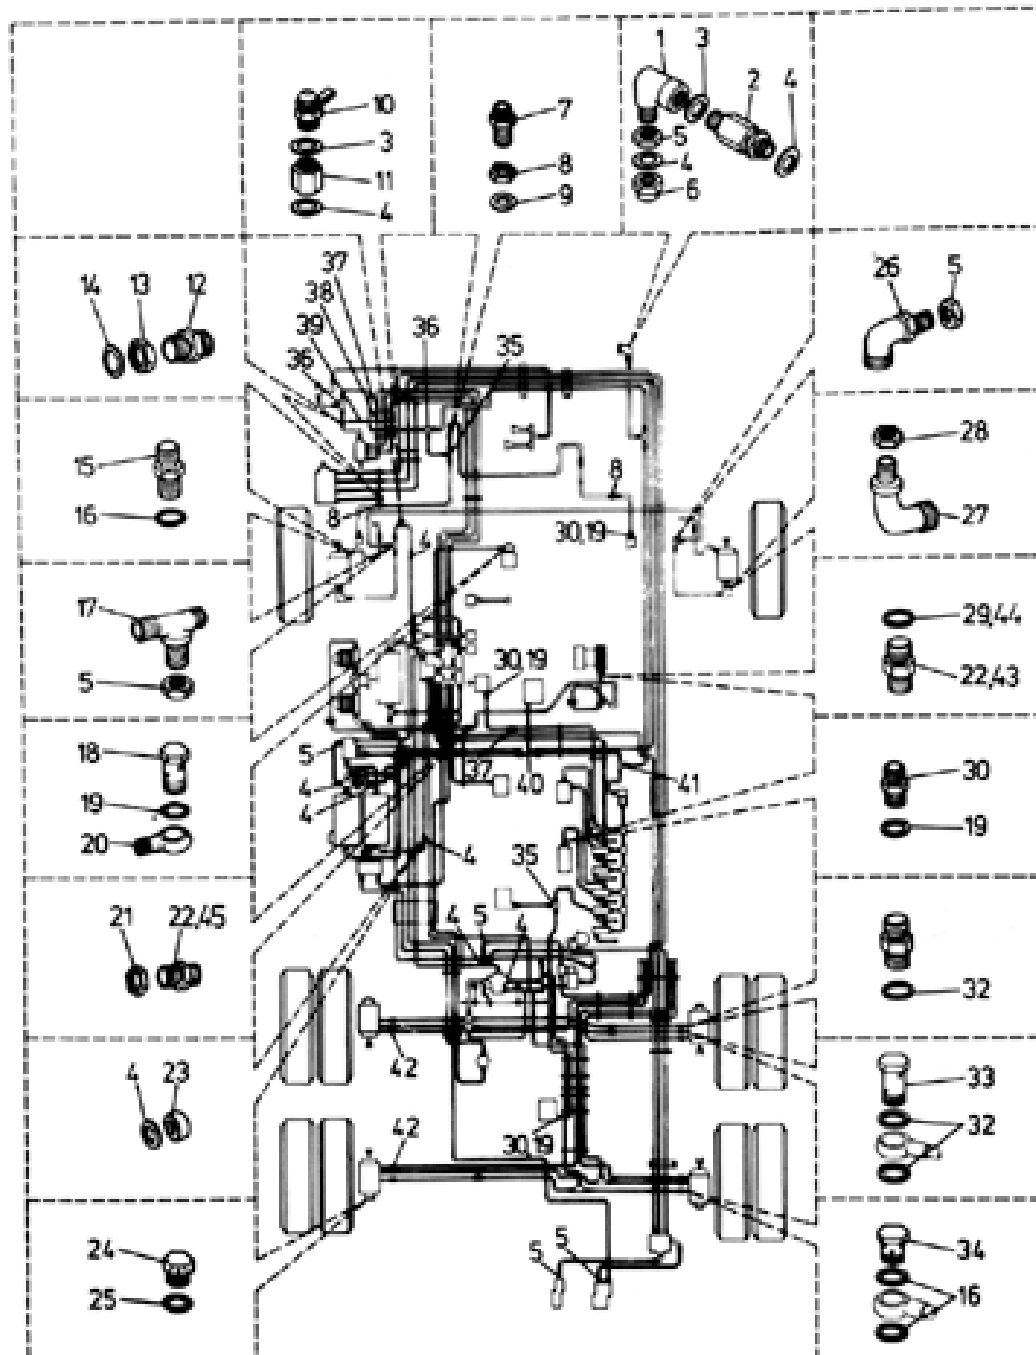

05.32 Трубопровод напорного воздуха (детали)

5.32

№ в рисунке	№ по каталогу	Наименование	Примечание
001	2053760014	Колено	
002	4436120810	Клапан обратный	443 612 081 001
003	3119013240	Кольцо уплотнительное	22 x 27 CSN 02 9310.2
004	4436111500	Прокладка	12 x 20 x 1,5 4200.04
004a	4436111500	Прокладка	12 x 20 x 1,5 4200.04
004b	4436111500	Прокладка	12 x 20 x 1,5 4200.04
005	2052520124	Гайка	
005a	2052520124	Гайка	
006	3119080520	Гайка запорная	M22 x 1,5 T 815 CSN 13 7968.2
007	2053650654	Муфта трубчатая	
008	3111102090	Гайка	M12 x 1,5 ISO 8675 - 04 MKS 720
009	9904000090	Шайба	13 430-4210
010	4436121560	Соединение контрольные	03.9701.00 A124.20.21.15/72
011	2053730064	Муфта трубная	
012	2053650644	Муфта трубчатая	
013	3111102110	Гайка	M14 x 1,5 ISO 8675 - 04 MKS 720
013a	3111102110	Гайка	M14 x 1,5 ISO 8675 - 04 MKS 720
014	3111105390	Шайба	15 CSN 02 1702.1 MKS 720
015	3119080220	Горловина	8 T815 CSN 13 7854.22
016	3119013080	Кольцо уплотнительное	14 x 18 CSN 02 9310.2
017	2053740074	Тройник	
018	3119080620	Зажим	6 CSN 13 7993.22 T 815
019	3119013060	Кольцо уплотнительное	12 x 16 CSN 02 9310.2
020	2053621584	Угольник поворотный	
021	2052520104	Гайка	
022	2053651004	Штуцер	
023	2050360784	Кольцо нажимное	
023a	2050360784	Кольцо нажимное	
024	3191103880	Пробка	M18 x 1,5
025	3119013170	Кольцо уплотнительное	18 x 22 CSN 02 9310.2
026	4436111200	Колено	Z 691 16 831
027	2053760134	Колено	
028	3111102140	Гайка	M16 x 1,5 ISO 8675 - 04 MKS 720
029	3119013300	Кольцо уплотнительное	27 x 32 CSN 02 9310.2
030	3194110360	Горловина	Js 6 CSN 13 7850
032	3119013120	Кольцо уплотнительное	16 x 20 CSN 02 9310.2
033	3191102210	Зажим	M10
034	3119080640	Зажим	8 CSN 13 7993.2 T 815
035	2053740984	Штуцер	
036	2053740734	Штуцер	
037	3194110390	Горловина	Js 5
037a	3194110390	Горловина	Js 5
038	2054440324	Ввод	
039	2954430014	Заглушка	
039a	2954430014	Заглушка	
040	3194110470	Штуцер	Js 8
041	2053740724	Штуцер	
042	3194110420	Горловина	Js 8 CSN 13 7880