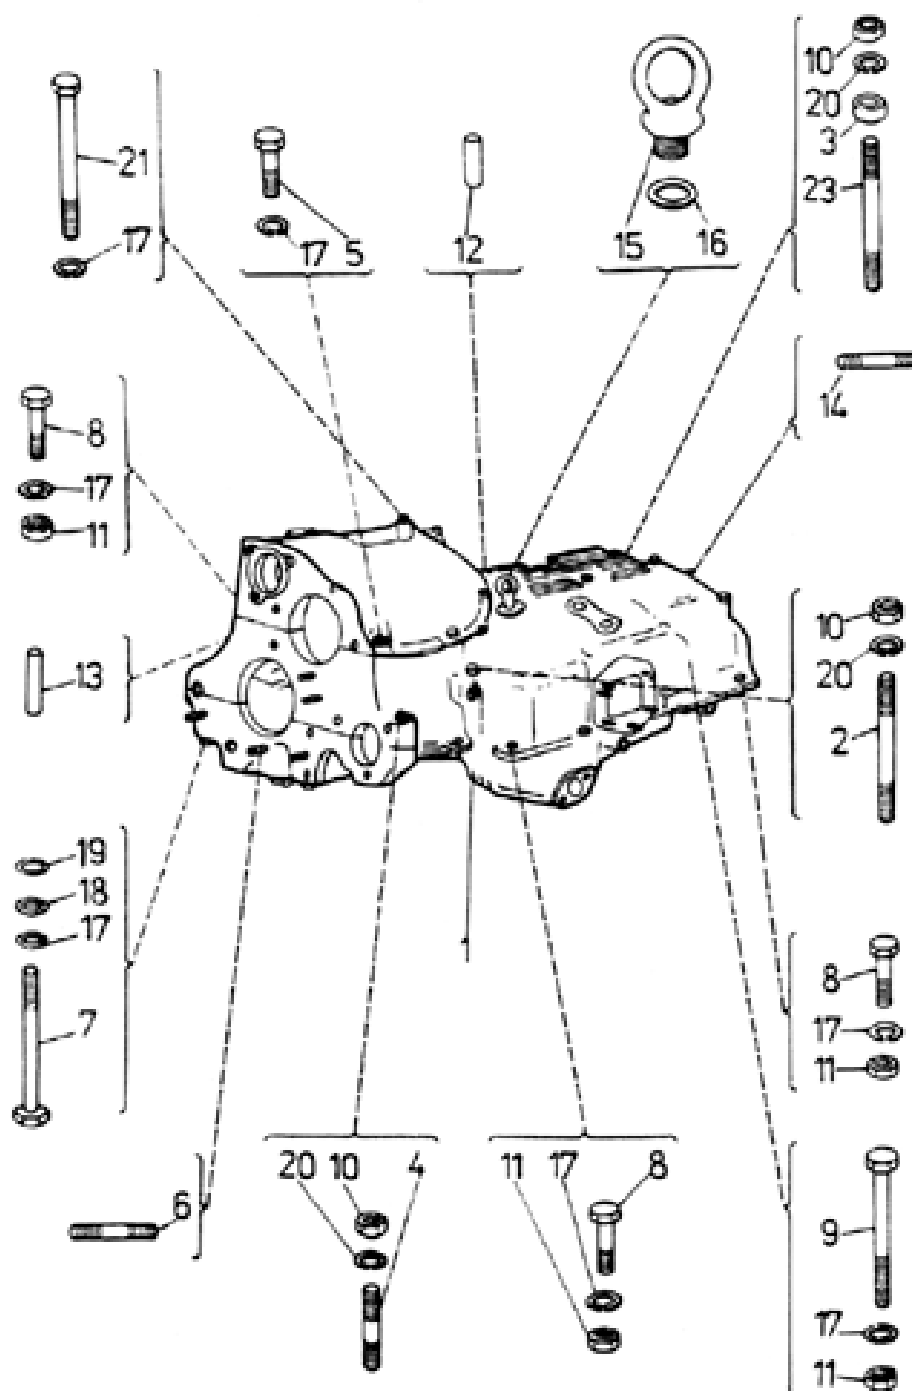

## 02.03 Картер коробки передач (болты)

2.03

№ в рисунке	№ по каталогу	Наименование	Примечание
001	2071050394	Картер коробки передач	
002	3093141890	Болт	M14 x 160 CSN 02 1176.55
003	2050780274	Шайба	
004	3093141800	Болт	M14 x 80 CSN 02 1176.55
005	3091148350	Болт	M12 x 40 ISO 4014 - 10.9 MKS 720
006	3093141730	Болт	M12 x 80 CSN 02 1176.5
007	3091172480	Болт	M12 x 150 ISO 4014 - 8.8 MKS 720
008	3091172310	Болт	M12 x 60 ISO 4014 - 8.8 MKS 720
009	3091144980	Болт	M12 x 120 ISO 4014 - 8.8 MKS 720
010	3111101180	Гайка	M14 ISO 4032 - 8 MKS 720
011	3111101160	Гайка	M12 ISO 4032 - 8 MKS 720
012	3111123080	Штифт	12 x 25 A ISO 2338 - St
013	3111123610	Штифт	16 x 40 A ISO 2338 - St
014	3093141930	Болт	M16 x 50 CSN 02 1176.5
015	2010420154	Серьга	
016	3119013320	Кольцо уплотнительное	30 x 36 CSN 02 9310.2
017	3111108860	Шайба пружинная	12 CSN 02 1741.05 MKS 720
018	3111105380	Шайба	13 CSN 02 1702.1 MKS 720
019	2054171114	Кольцо уплотнительное	16 x 12 SI
020	3111108870	Шайба пружинная	14 CSN 02 1741.05 MKS 720
021	3091173070	Болт	M12 x 130 ISO 4014 - 10.9 MKS 720
023	3093141910	Болт	M14 x 180 CSN 02 1176.55