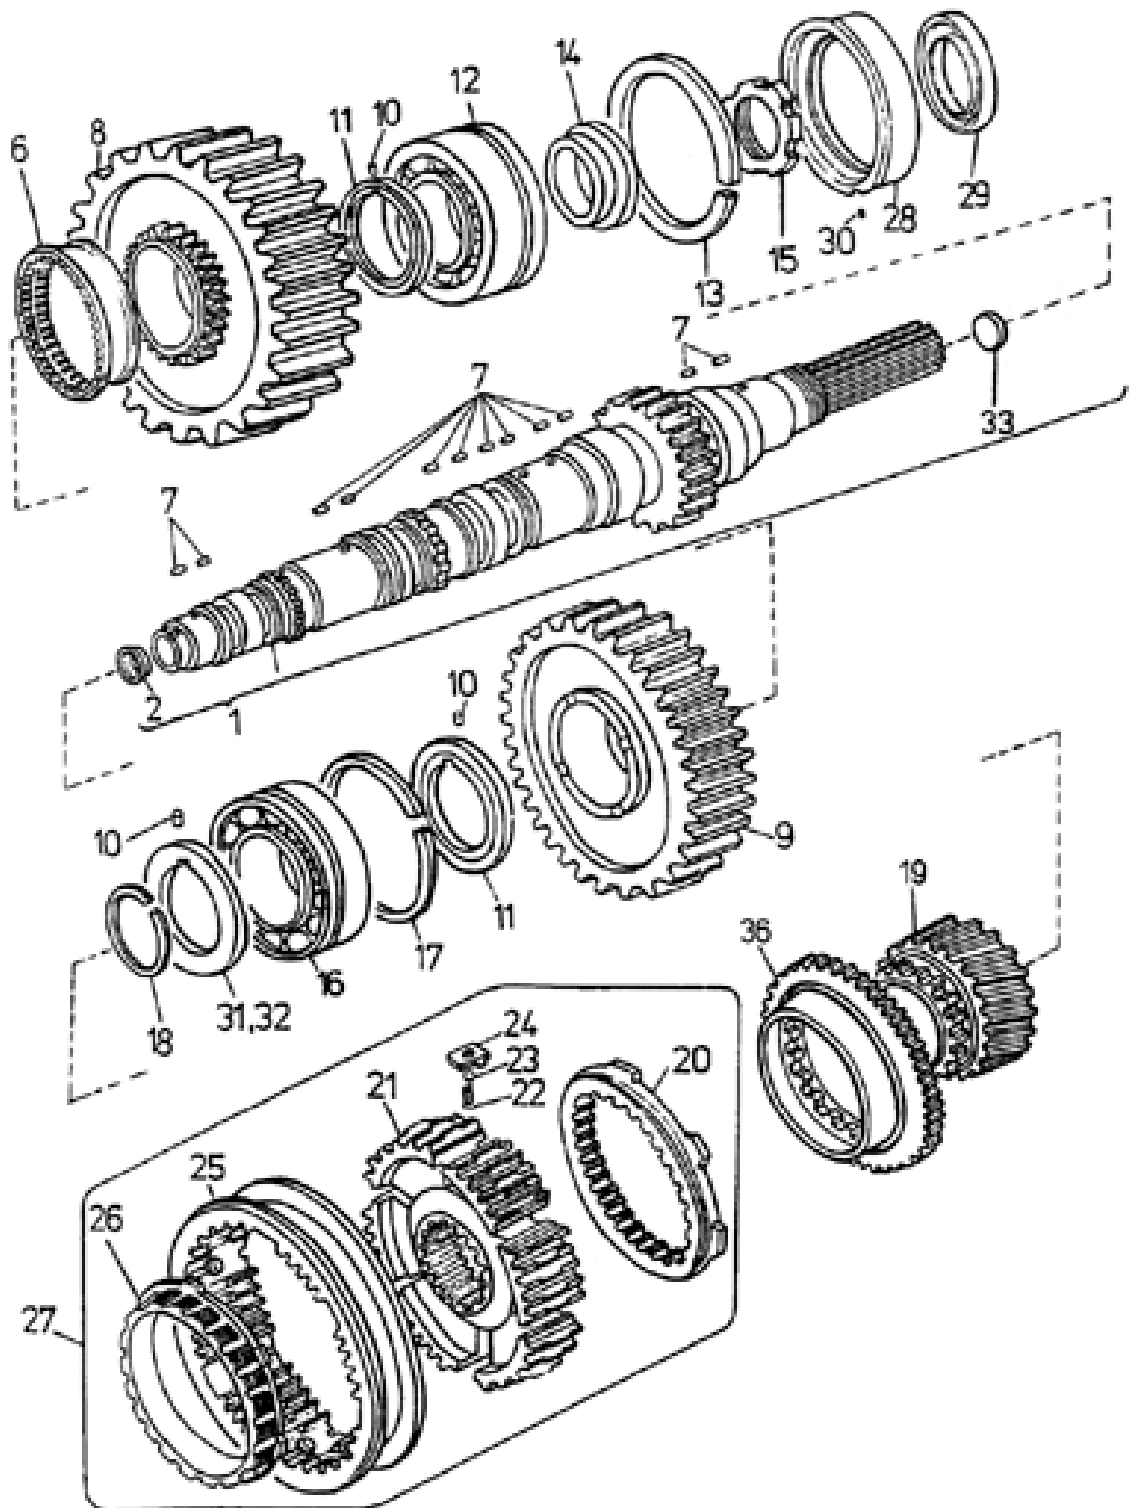

## 02.20 VAL VEDOMYJ

2.20

№ в рисунке	№ по каталогу	Наименование	Примечание
001	2071080444	Вал ведомый	
002	2053920354	Втулка	
006	2016600514	Муфта соединительная	
007	3249210270	Ролик	Ш 7 x 14 CSN 02 3685
008	2017260134	Шестерня заднего хода	
009	2017220264	Шестерня 1-ой передачи	
010	3249210120	Ролик	6 x 12 Ш +0, -0,012
011	2050810374	Накладка	
012	3241631730	Шарикоподшипник	6317 A NC 4 TPF
013	2050762354	Кольцо рыზეмное	
014	2050790634	Кольцо центровочное	
015	2052860314	Гайка	
016	3244170320	Шарикоподшипник	NU 2217 EN C3
017	3249900280	Кольцо стопорное	D 150
018	2050660354	Кольцо стопорное	
022	2050510204	Пружина	
023	3249100240	Шарик	Ш 10
028	2050762624	Кольцо центровочное	
029	2735212730	Уплотнение для валов	G 110 x 140 x 13 CSN 02 9401.0
030	3249210010	Ролик	4 x 6
031	2050810464	Накладка	
032	2050810454	Накладка	
033	3119011840	Пробка	35